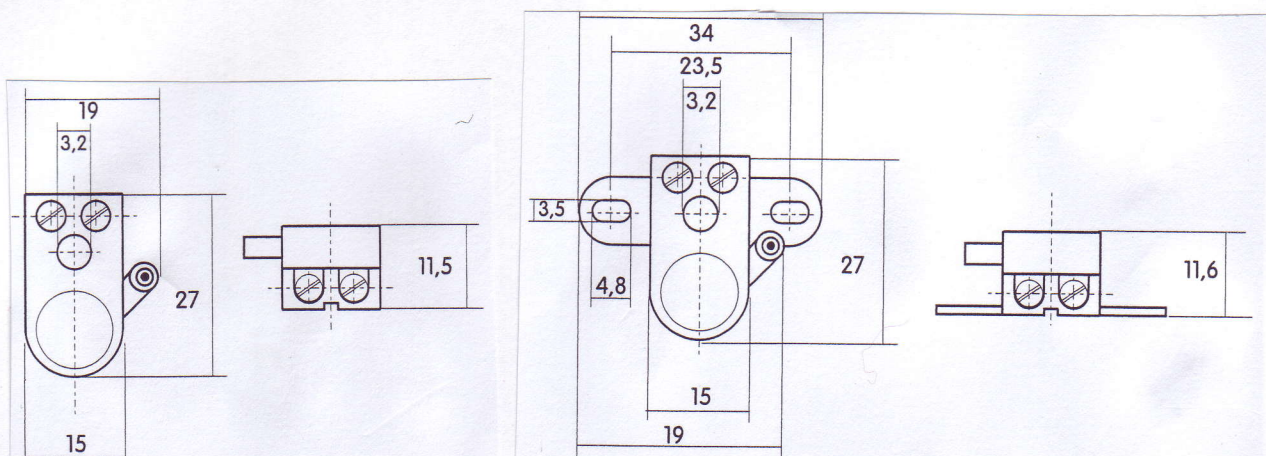

Einbau-Zugschalter Serie 3730

2 (1) A, 250 V, 1-polig, Ausschalter, T 125° C
Einlochbefestigung
Schraubkontakte

Artikel-Abbildung

<i>inter BÄR-Nr.</i>	<i>Farbe/Ausführung</i>
3730-001.01	Einlochbefestigung \varnothing 3,2 mm
3730-002.01	mit Anschraubtaschen, Lochabstand 22 - 25 mm